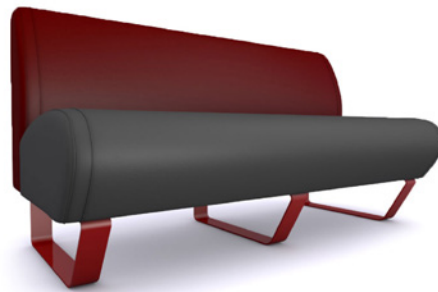

**venue**  
INDUSTRIES

**BOOTHS and  
BANQUETTES**

**ALDAGATE SECTIONAL SOFA**  
VEN500-2155  
ANY LENGTH | D: 26" | H: 32" OR 38"

**ALPERTON**  
VEN500-2542-52S  
W: 52" | D: 27" | H: 48" OR CUSTOM

**BOARDWALK**  
VEN500-253648'S  
ANY LENGTH | D: 25" | H: 36" OR 42" OR CUSTOM

**DAVIS ISLAND**  
VEN500-2544-48S  
ANY LENGTH | D: 24" | H: 34" OR CUSTOM

**FITZROY**  
VEN500-2510-48S  
ANY LENGTH | D: 25" | H: 44"

**GEORGETOWN**  
VEN500-2500-100CB  
W: 100" | D: 85" | H: 36", 42" OR CUSTOM

**BOXED**  
VEN500-2550-48S  
ANY LENGTH | D: 30.5" | H: 30" | SH: 16.75"

**BRAVO**  
VEN500-2145-72S  
ANY LENGTH | D: 26" | H: 32" OR 38"

**BRERA**  
VEN500-2130-48S  
W: 48" | D: 25" | H: 36" OR CUSTOM